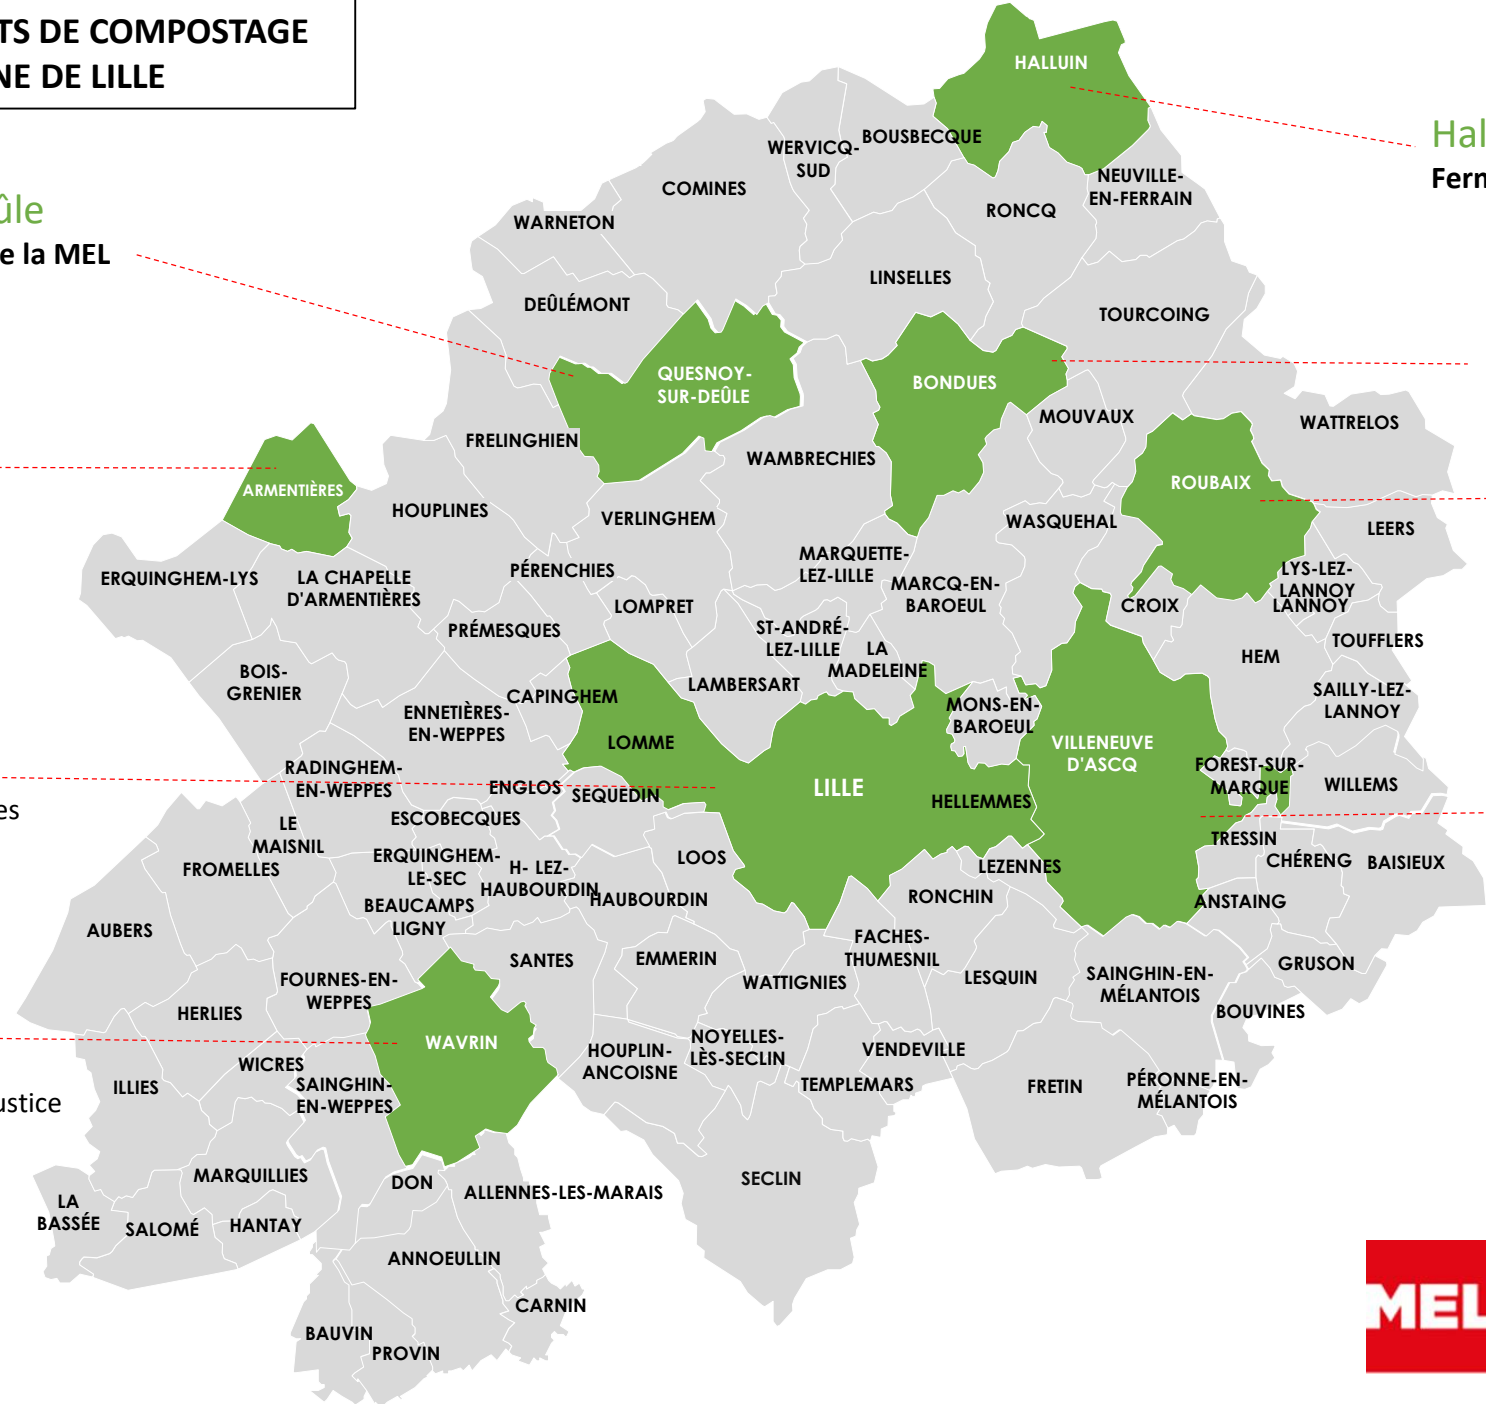

**POINTS DE DISTRIBUTION DES KITS DE COMPOSTAGE
SUR LA MÉTROPOLE EUROPÉENNE DE LILLE**

Quesnoy-sur-Deûle
Bâtiment technique de la MEL
100 chemin de Ypres

Armentières
Délégation Territoriale MEL
49 rue Raymond Lis

Lille
Jardin des plantes
239 rue du jardin des plantes

Wavrin
Zone maraîchère MEL
La Biovallée, chemin de la justice

Halluin
Ferme municipale St Jean

Bondues
Ferme de l'hôtel
37 avenue de Wambrechies

Roubaix
Ferme associative du Trichon
20 rue de Sébastopol

Villeneuve d'Ascq
Bâtiment technique MEL
108 avenue de Courtrai